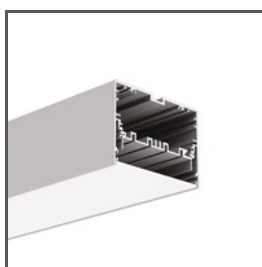

MOD-100

A18049A

Ref. arch 18049