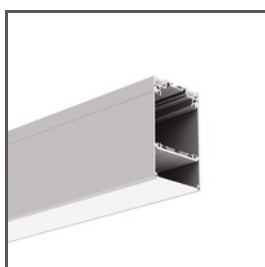

PROFILURI CONEXE > PENTRU ILUMINAT PRINCIPAL

DES

A18030

Ref. arch 18030