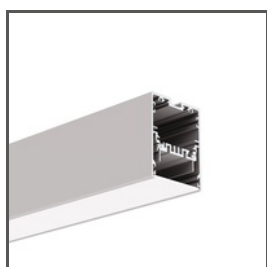

MOD-50

A18047

Ref. arch 18047