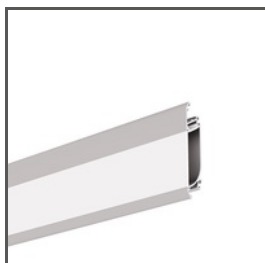

PROFILURI CONEXE > PENTRU LĂMPI DE PERETE

OBIT

A04826

Ref. arch W4826