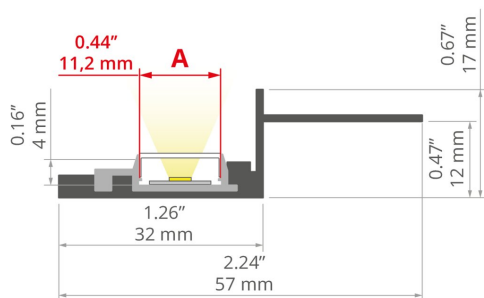

MONTAJ

- la suprafață, cu ajutorul unei benzi de montare dedicate și a unor șuruburi selectate în mod corespunzător.
- posibilitatea de a fi combinate cu ușurință în șiruri și sisteme

ADDITIONAL INFORMATION

- lungimi standard de profile și capace Kluś: 1000mm (toleranță ± 1,5 mm) și 2005mm / 3010mm (toleranță +5mm); pentru capacele selectate 6050mm, 10050mm (toleranță +5mm)
- În cazul în care alegeți o altă lungime a profilelor / capacelelor decât cea disponibilă ca standard, trebuie să alegeți în plus serviciul de tăiere de la firma KLUŚ

DESEN TEHNIC

SPECIFICAȚII TEHNICE

Material	aluminiu
Culoare	argint neanodizat
IP posibil de fixare	20
Secțiune transversală profil	dreptunghiular
Lățime	57 mm
Înălțime	17 mm
Lățimea lipire LED A	11.2 mm
Numărul de benzi LED A (8 mm lățime)	1
Tipul clădirii	Residential, Entertainment/ Arts, HoReCa object
Zona de facilitati	wall lighting, niche/cove, conference room
Capacul este tăiat la lungimea profilului	da
Pot fi înșirate cu ușurință	da
Pentru gips-carton	da
Pentru acoperirea plăcilor de gips-carton	da
Intrarea cablului prin fișă oarbă	da