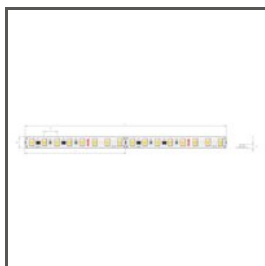

ACCESORII AFERENTE > RELATED LED > RANDAMENT LUMINOS RIDICAT

K-HE-0480-HD-24V

K-HEHD-0480-24

Ref. arch K-HE-0480-HD-24V