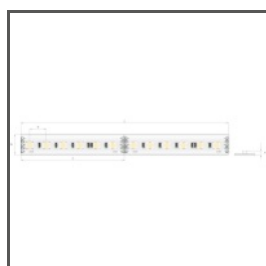

K-1920-120-RGB-24V

K-RGB-1920-120-24

Ref. arch K-1920-120-RGB-24V